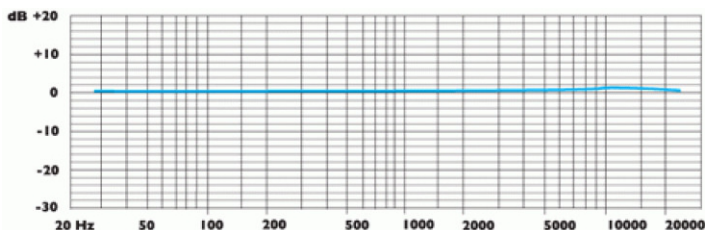

Die C 015/016E(G)-RF-Mikrofone besitzen ein programmierbares Touchpad für Push-to-Talk-, Push-to-Mute- und An-/Ausschalt-Modi.

Merkmale:

- Grenzflächen-Mikrofone für die Nutzung auf Tischen
- Omnidirektional (C 015E-RF) bzw. Nierencharakteristik (C-008E(G)-/016E-RF)
- Unempfindlich gegenüber RF Funkfrequenz-Artefakten
- C 008E(G)-RF: Fertigung aus Messing
C 015E-/C 016E-RF: Mikrofon aus Messing, Fuß aus Aluminiumdruckguss
- C 015-/016E-RF-Mikrofone: mit programmierbarem Touchpad für Push-to-Talk-, Push-to-Mute- und An-/Ausschalt-Modi
- Ausführung in schwarzer oder grauer Nextel®-Beschichtung (C 008E(G)-RF) bzw. Satin Schwarz (C 015E-/016E-RF)

Frequenzgang

C 008E(G)-RF:

Polardiagramm

C 015E-RF:

C 016E-RF:

Technische Änderungen, Druckfehler, Irrtümer und Auslassungen vorbehalten.

© MediasPro Medientechnik GmbH für die deutsche Version 05/2026 - www.mediaspro.de - info@mediaspro.de

C 008E/015E/016E-RF

Auf-Tisch-Mikrofone

Technische Merkmale

	C 008E(G)-RF	C 015E-RF	C 016E-RF
Typ	Kondensator-Mikrofon (Back-Elektret)		
Richtcharakteristik	Niere	Kugel	Niere
Frequenzgang	50 Hz - 18 kHz	50 Hz - 20 kHz	50 Hz - 18 kHz
Empfindlichkeit	-37 dB +/- 3 dB an 1 kHz (0 dB=1 V/Pa)	-42 dB +/- 3 dB an 1 kHz (0 dB = 1 V/Pa)	-37 dB +/- 3 dB an 1 kHz (0 dB=1 V/Pa)
Impedanz	200 Ohm		
Signal/Rausch-Vhlt.	69 dB(A)	58 dB(A)	69 dB(A)
Max. Schalldruckpegel	125 dB 1% THD	120 dB 1% THD	120 dB 1% THD
Versorgung	9 - 48 V Phantomspeisung		
Anschluss	3-poliger männlicher XLR	5-poliger männlicher XLR mit Fähigkeit zur Fernbedienung; optional: 3-polige XLR-Variante	
Maß (LxBxH)	70 x 69 x 22 mm	121 x 100 x 42 mm	120 x 100 x 45 mm
Gewicht	Netto: 520 g, Versand: 540 g	Netto: 600 g, Versand: 750 g	Netto: 740 g, Versand: 840 g
Farbe / Beschichtung	Schwarzer oder Grauer Nextel®	Satin Schwarz	