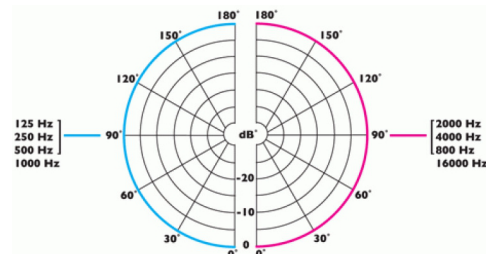

Die C 015/016E(G)-RF-Mikrofone besitzen ein programmierbares Touchpad für Push-to-Talk-, Push-to-Mute- und An-/Ausschalt-Modi.

Merkmale:

- Grenzflächen-Mikrofone für die Nutzung auf Tischen
- Omnidirektional (C 015E-RF) bzw. Nierencharakteristik (C-008E(G)-/016E-RF)
- Unempfindlich gegenüber RF Funkfrequenz-Artefakten
- C 008E(G)-RF: Fertigung aus Messing
C 015E-/C 016E-RF: Mikrofon aus Messing, Fuß aus Aluminiumdruckguss
- C 015-/016E-RF-Mikrofone: mit programmierbarem Touchpad für Push-to-Talk-, Push-to-Mute- und An-/Ausschalt-Modi
- Ausführung in schwarzer oder grauer Nextel®-Beschichtung (C 008E(G)-RF) bzw. Satin Schwarz (C 015E-/016E-RF)

Frequenzgang

C 008E(G)-RF:

Polardiagramm

C 015E-RF:

C 016E-RF:

Technische Änderungen, Druckfehler, Irrtümer und Auslassungen vorbehalten.

© MediasPro Medientechnik GmbH für die deutsche Version 05/2026 - www.mediaspro.de - info@mediaspro.de

C 008E/015E/016E-RF

Auf-Tisch-Mikrofone

Technische Merkmale

	C 008E(G)-RF	C 015E-RF	C 016E-RF
Typ	Kondensator-Mikrofon (Back-Elektret)		
Richtcharakteristik	Niere	Kugel	Niere
Frequenzgang	50 Hz - 18 kHz	50 Hz - 20 kHz	50 Hz - 18 kHz
Empfindlichkeit	-37 dB +/- 3 dB an 1 kHz (0 dB=1 V/Pa)	-42 dB +/- 3 dB an 1 kHz (0 dB = 1 V/Pa)	-37 dB +/- 3 dB an 1 kHz (0 dB=1 V/Pa)
Impedanz	200 Ohm		
Signal/Rausch-Vhlt.	69 dB(A)	58 dB(A)	69 dB(A)
Max. Schalldruckpegel	125 dB 1% THD	120 dB 1% THD	120 dB 1% THD
Versorgung	9 - 48 V Phantomspeisung		
Anschluss	3-poliger männlicher XLR	5-poliger männlicher XLR mit Fähigkeit zur Fernbedienung; optional: 3-polige XLR-Variante	
Maß (LxBxH)	70 x 69 x 22 mm	121 x 100 x 42 mm	120 x 100 x 45 mm
Gewicht	Netto: 520 g, Versand: 540 g	Netto: 600 g, Versand: 750 g	Netto: 740 g, Versand: 840 g
Farbe / Beschichtung	Schwarzer oder Grauer Nextel®	Satin Schwarz	