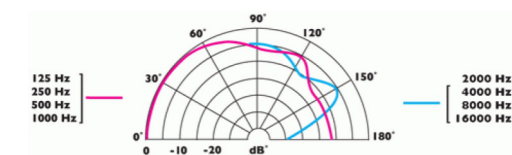

Die C 015/016E(G)-RF-Mikrofone besitzen ein programmierbares Touchpad für Push-to-Talk-, Push-to-Mute- und An-/Ausschalt-Modi.

Merkmale:

- Grenzflächen-Mikrofone für die Nutzung auf Tischen
- Omnidirektional (C 015E-RF) bzw. Nierencharakteristik (C-008E(G)-/016E-RF)
- Unempfindlich gegenüber RF Funkfrequenz-Artefakten
- C 008E(G)-RF: Fertigung aus Messing
C 015E-/C 016E-RF: Mikrofon aus Messing, Fuß aus Aluminiumdruckguss
- C 015-/016E-RF-Mikrofone: mit programmierbarem Touchpad für Push-to-Talk-, Push-to-Mute- und An-/Ausschalt-Modi
- Ausführung in schwarzer oder grauer Nextel®-Beschichtung (C 008E(G)-RF) bzw. Satin Schwarz (C 015E-/016E-RF)

Frequenzgang

C 008E(G)-RF:

Polardiagramm

C 015E-RF:

C 016E-RF:

Technische Änderungen, Druckfehler, Irrtümer und Auslassungen vorbehalten.

© MediasPro Medientechnik GmbH für die deutsche Version 05/2026 - www.mediaspro.de - info@mediaspro.de

C 008E/015E/016E-RF

Auf-Tisch-Mikrofone

Technische Merkmale

	C 008E(G)-RF	C 015E-RF	C 016E-RF
Typ	Kondensator-Mikrofon (Back-Elektret)		
Richtcharakteristik	Niere	Kugel	Niere
Frequenzgang	50 Hz - 18 kHz	50 Hz - 20 kHz	50 Hz - 18 kHz
Empfindlichkeit	-37 dB +/- 3 dB an 1 kHz (0 dB=1 V/Pa)	-42 dB +/- 3 dB an 1 kHz (0 dB = 1 V/Pa)	-37 dB +/- 3 dB an 1 kHz (0 dB=1 V/Pa)
Impedanz	200 Ohm		
Signal/Rausch-Vhlt.	69 dB(A)	58 dB(A)	69 dB(A)
Max. Schalldruckpegel	125 dB 1% THD	120 dB 1% THD	120 dB 1% THD
Versorgung	9 - 48 V Phantomspeisung		
Anschluss	3-poliger männlicher XLR	5-poliger männlicher XLR mit Fähigkeit zur Fernbedienung; optional: 3-polige XLR-Variante	
Maß (LxBxH)	70 x 69 x 22 mm	121 x 100 x 42 mm	120 x 100 x 45 mm
Gewicht	Netto: 520 g, Versand: 540 g	Netto: 600 g, Versand: 750 g	Netto: 740 g, Versand: 840 g
Farbe / Beschichtung	Schwarzer oder Grauer Nextel®	Satin Schwarz	