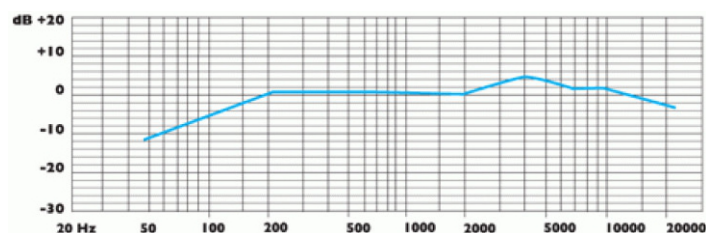

Frequenzgang

C 008E(G)-RF:

Polardiagramm

C 015E-RF:

C 016E-RF:

Technische Änderungen, Druckfehler, Irrtümer und Auslassungen vorbehalten.

© MediasPro Medientechnik GmbH für die deutsche Version 05/2026 - www.mediaspro.de - info@mediaspro.de

C 008E/015E/016E-RF

Auf-Tisch-Mikrofone

Technische Merkmale

	C 008E(G)-RF	C 015E-RF	C 016E-RF
Typ	Kondensator-Mikrofon (Back-Elektret)		
Richtcharakteristik	Niere	Kugel	Niere
Frequenzgang	50 Hz - 18 kHz	50 Hz - 20 kHz	50 Hz - 18 kHz
Empfindlichkeit	-37 dB +/- 3 dB an 1 kHz (0 dB=1 V/Pa)	-42 dB +/- 3 dB an 1 kHz (0 dB = 1 V/Pa)	-37 dB +/- 3 dB an 1 kHz (0 dB=1 V/Pa)
Impedanz	200 Ohm		
Signal/Rausch-Vhlt.	69 dB(A)	58 dB(A)	69 dB(A)
Max. Schalldruckpegel	125 dB 1% THD	120 dB 1% THD	120 dB 1% THD
Versorgung	9 - 48 V Phantomspeisung		
Anschluss	3-poliger männlicher XLR	5-poliger männlicher XLR mit Fähigkeit zur Fernbedienung; optional: 3-polige XLR-Variante	
Maß (LxBxH)	70 x 69 x 22 mm	121 x 100 x 42 mm	120 x 100 x 45 mm
Gewicht	Netto: 520 g, Versand: 540 g	Netto: 600 g, Versand: 750 g	Netto: 740 g, Versand: 840 g
Farbe / Beschichtung	Schwarzer oder Grauer Nextel®	Satin Schwarz	