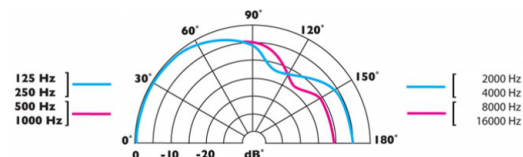

Polardiagramm