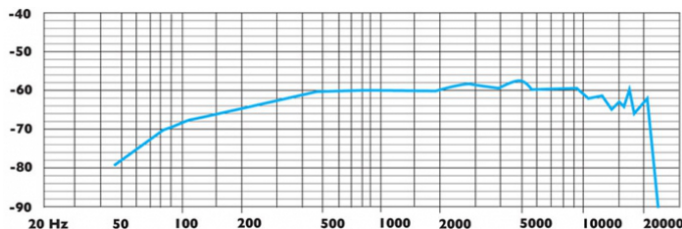

C 008E/015E/016E-RF Auf-Tisch-Mikrofone

Die Grenzflächen-Auf-Tisch-Mikrofone sind für Sprachanwendungen konzipiert, bei denen eine einfache, schnelle Anbindung an einen externen Mikrofonmischer / Verstärker benötigt wird. Beispiele sind Konferenzräume, Hörsäle, Theater, Kirchen oder Gerichtssäle.

Die C 015/016E(G)-RF-Mikrofone besitzen ein programmierbares Touchpad für Push-to-Talk-, Push-to-Mute- und An-/Ausschalt-Modi.

Merkmale:

- Grenzflächen-Mikrofone für die Nutzung auf Tischen
- Omnidirektional (C 015E-RF) bzw. Nierencharakteristik (C-008E(G)-/016E-RF)
- Unempfindlich gegenüber RF Funkfrequenz-Artefakten
- C 008E(G)-RF: Fertigung aus Messing
  C 015E-/C 016E-RF: Mikrofon aus Messing, Fuß aus Aluminiumdruckguss
- C 015-/016E-RF-Mikrofone: mit programmierbarem Touchpad für Push-to-Talk-, Push-to-Mute- und An-/Ausschalt-Modi
- Ausführung in schwarzer oder grauer Nextel®-Beschichtung (C 008E(G)-RF) bzw. Satin Schwarz (C 015E-/016E-RF)

Frequenzgang

C 008E(G)-RF: