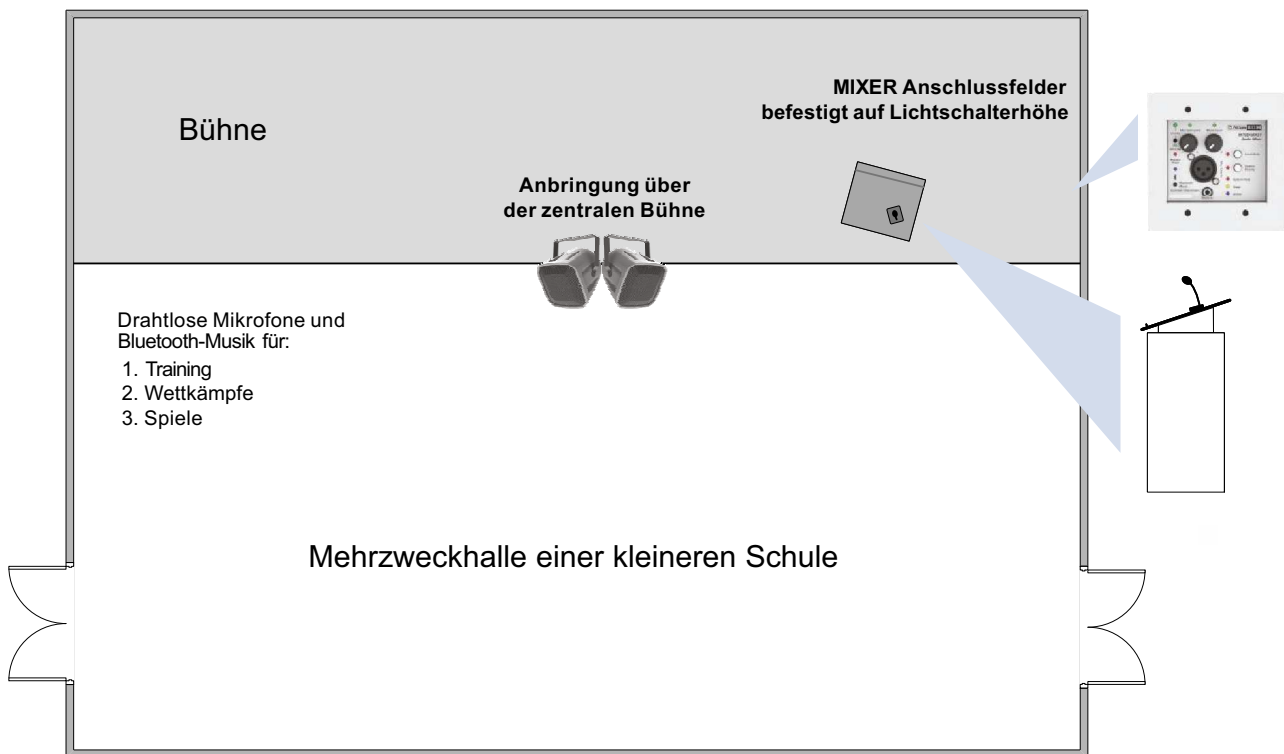

WTSD-MIX31K Anschlussfeld: Applikation Mehrzweckhalle einer kleineren Schule

Legende

- Linepegel Audiosignal
- Lautsprecherpegel
- MIC-Pegel Audiosignal
- Spannungsversorgung