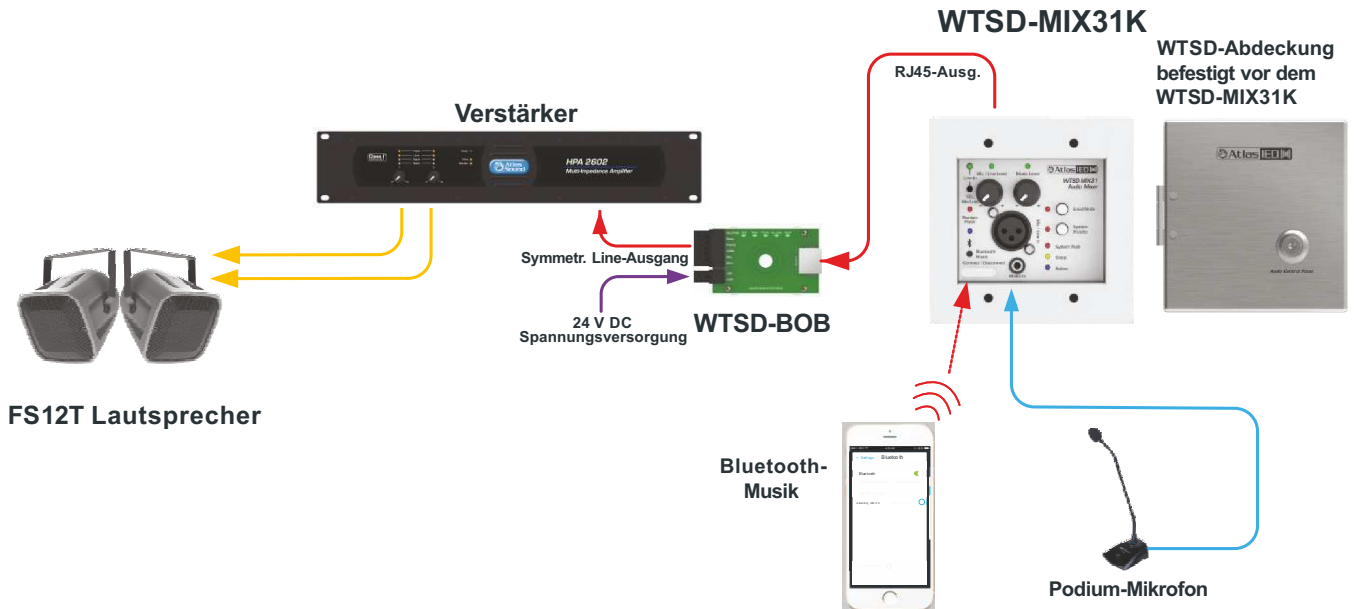

WTSD-MIX31K Anschlussfeld: Applikation Mehrzweckhalle einer kleineren Schule

Legende

- Linepegel Audiosignal
- Lautsprecherpegel
- MIC-Pegel Audiosignal
- Spannungsversorgung